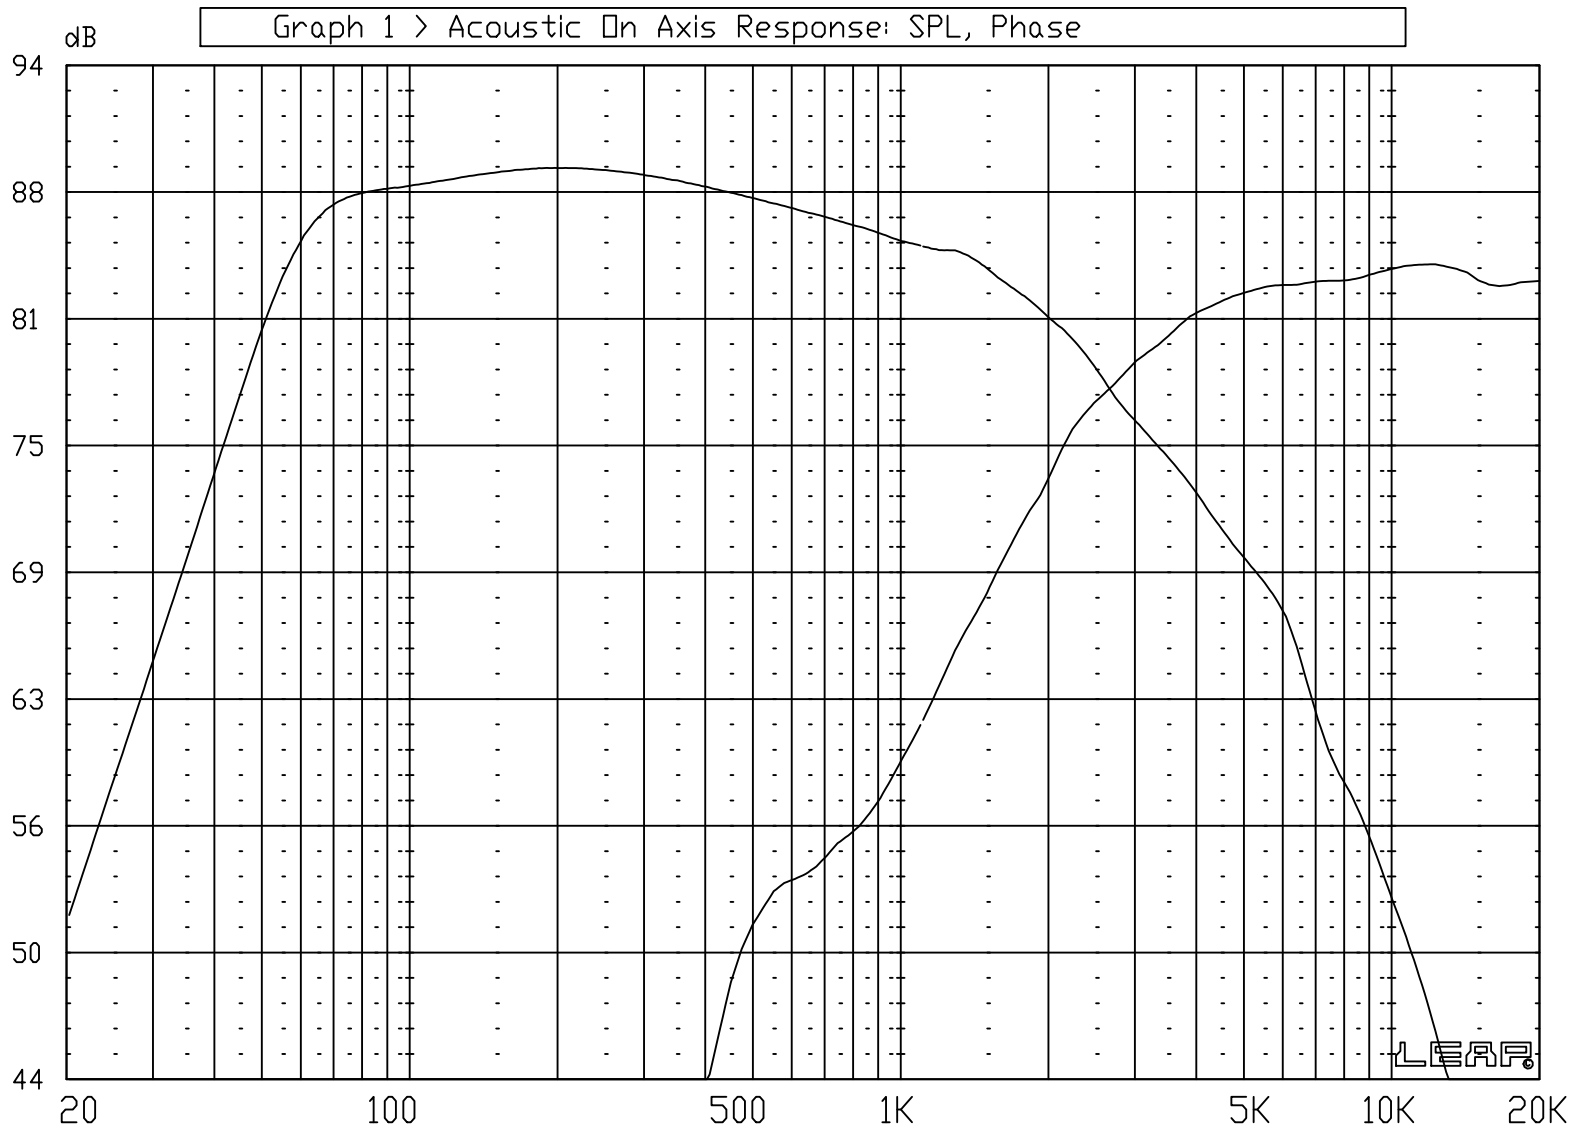

— DGL Entry:15, Name:15W/8434G-00 TZD SPLD

— DGL Entry: 2, Name:XT25TG30-4 VZD SPLD

— DGL Entry:15, Name:15W/8434G-00 TZD SPLD

— DGL Entry: 2, Name:XT25TG30-4 VZD SPLD

— DGL Entry:15, Name:15W/8434G-00 TZD SPLD

— DGL Entry: 2, Name:XT25TG30-4 VZD SPLD

W + \ T -

Graph 11 > System Acoustic On Axis Response:SPL,Phase

— DGL Entry:15, Name:15W/8434G-00 TZD SPLD
— DGL Entry: 2, Name:XT25TG30-4 VZD SPLD

CUSTOMER:

XT25TG30-4