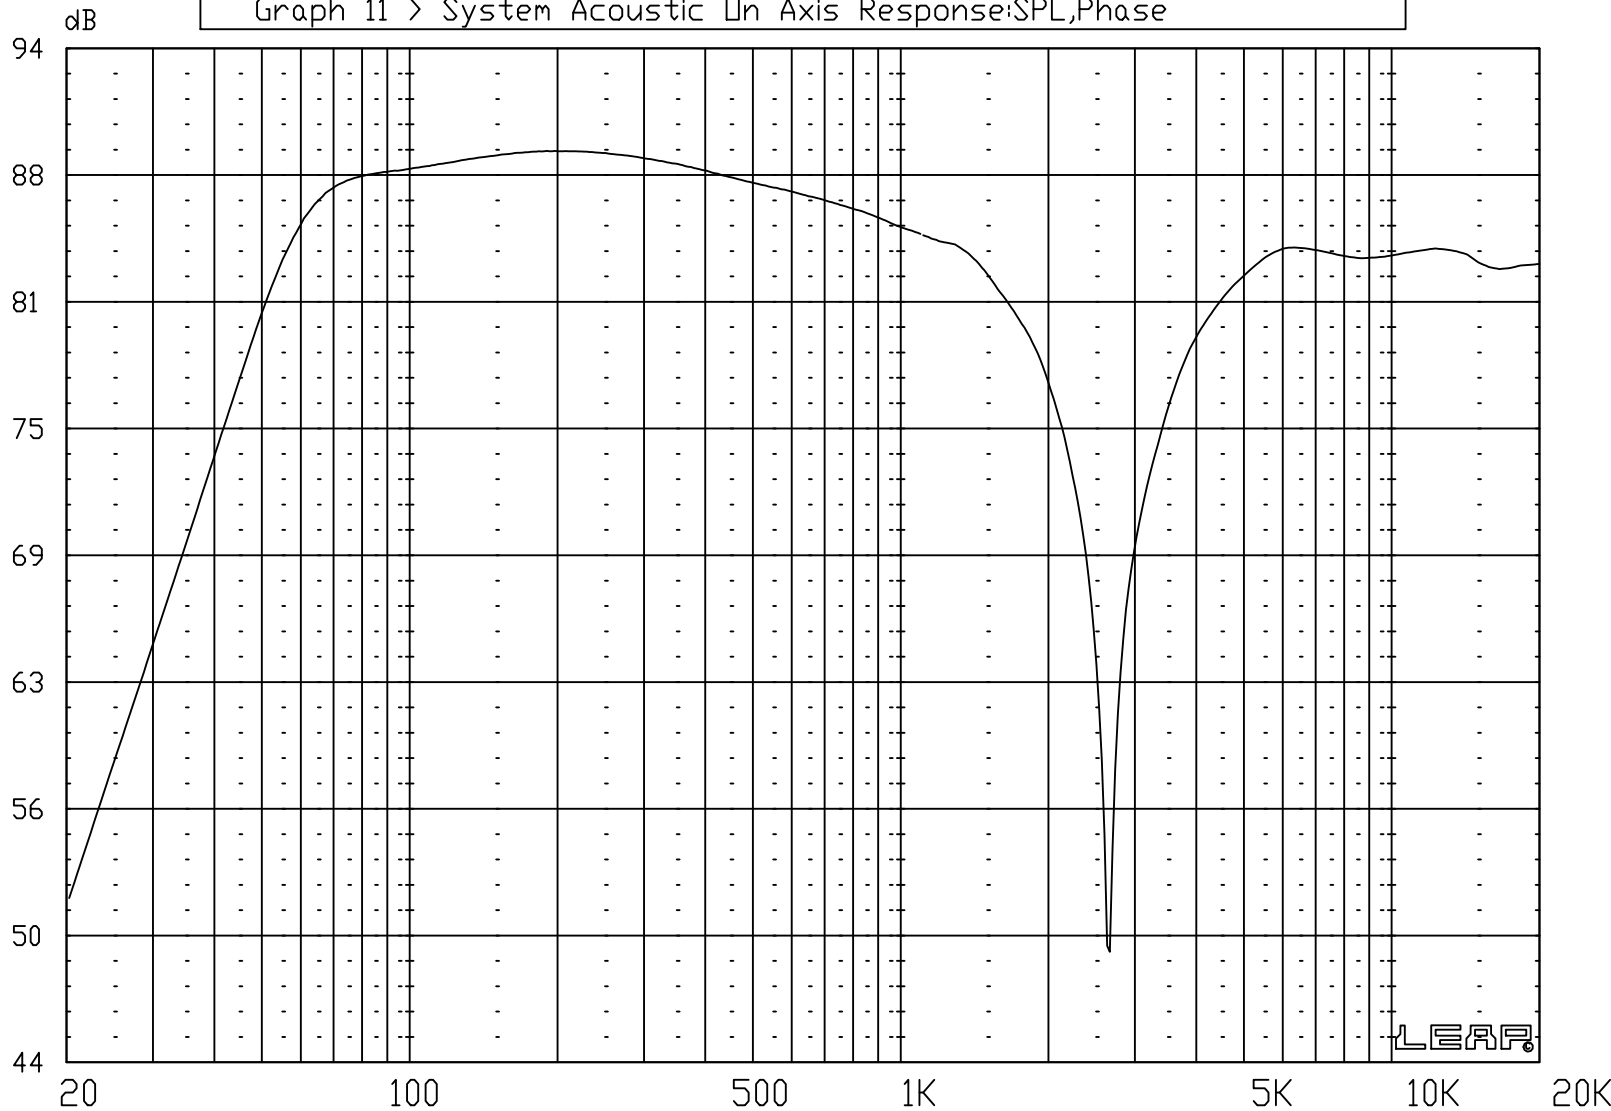

— DGL Entry:15, Name:15W/8434G-00 TZD SPLD

— DGL Entry: 2, Name:XT25TG30-4 VZD SPLD

— DGL Entry:15, Name:15W/8434G-00 TZD SPLD

— DGL Entry: 2, Name:XT25TG30-4 VZD SPLD

— DGL Entry:15, Name:15W/8434G-00 TZD SPLD

— DGL Entry: 2, Name:XT25TG30-4 VZD SPLD

W + \ T -

Graph 11 > System Acoustic On Axis Response:SPL,Phase

— DGL Entry:15, Name:15W/8434G-00 TZD SPLD
— DGL Entry: 2, Name:XT25TG30-4 VZD SPLD

CUSTOMER:

XT25TG30-4