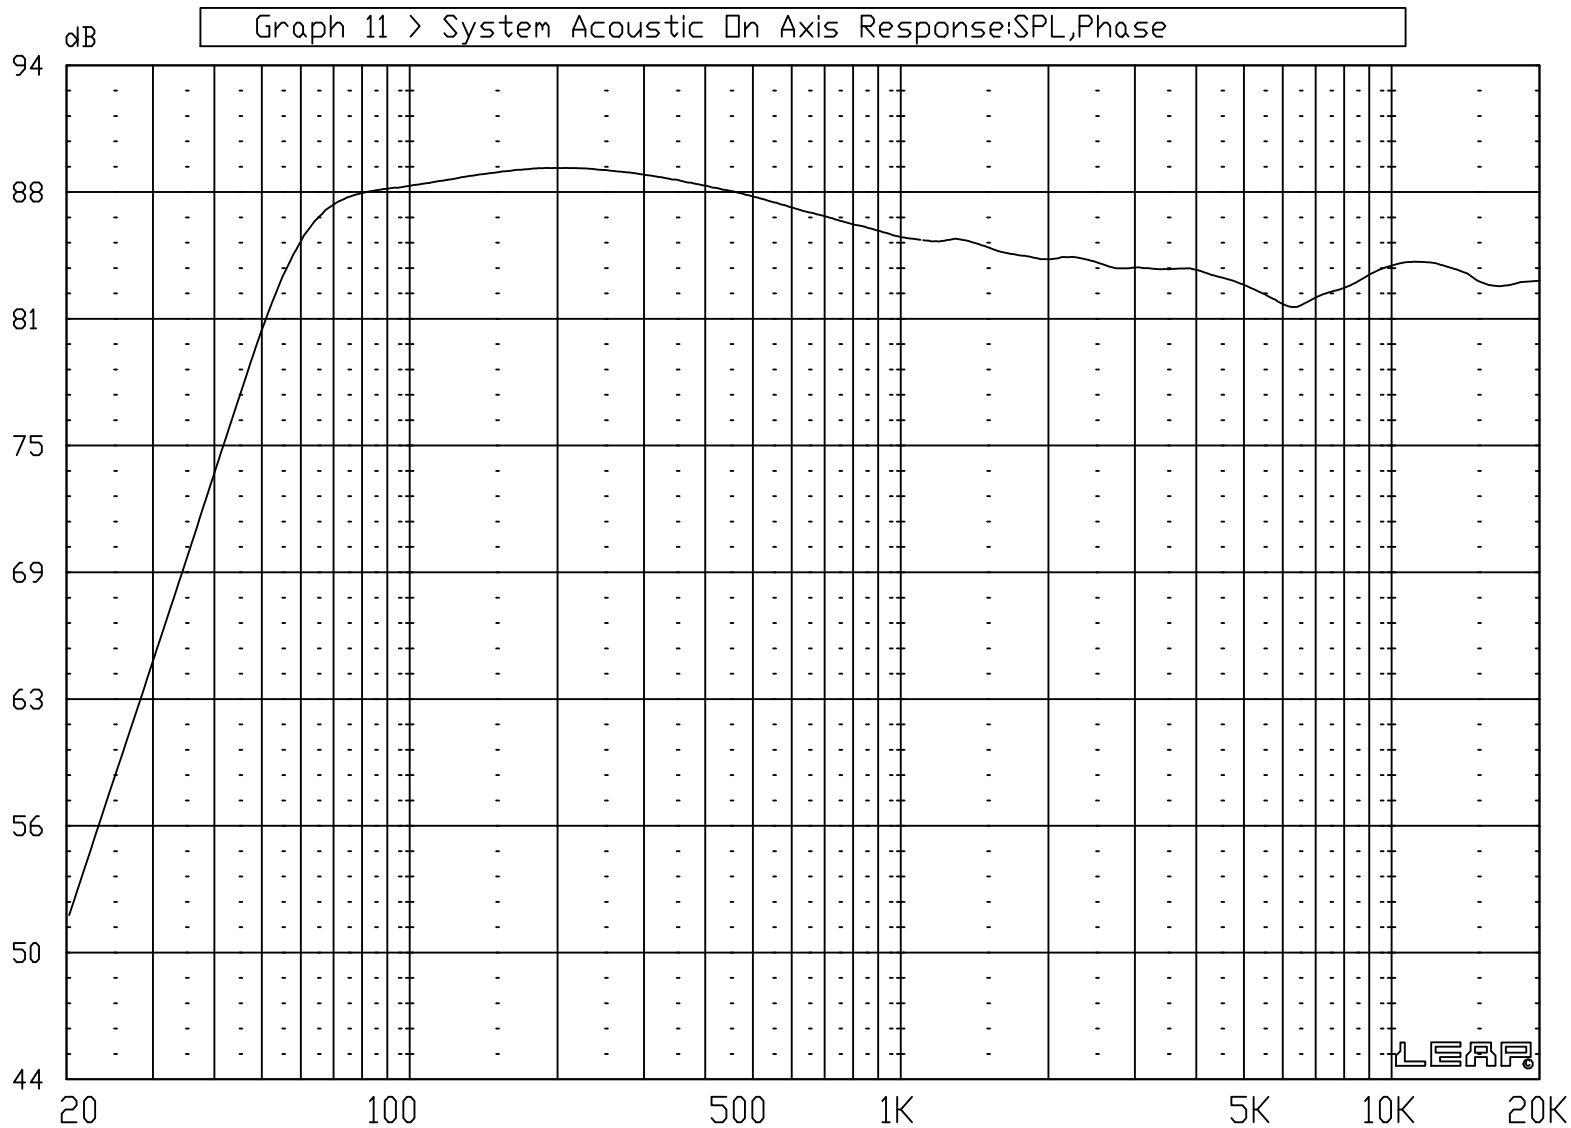

— DGL Entry:15, Name:15W/8434G-00 TZD SPLD

— DGL Entry: 2, Name:XT25TG30-4 VZD SPLD

— DGL Entry:15, Name:15W/8434G-00 TZD SPLD

— DGL Entry: 2, Name:XT25TG30-4 VZD SPLD

— DGL Entry:15, Name:15W/8434G-00 TZD SPLD

— DGL Entry: 2, Name:XT25TG30-4 VZD SPLD

W + \ T -

Graph 11 > System Acoustic On Axis Response:SPL,Phase

— DGL Entry:15, Name:15W/8434G-00 TZD SPLD
— DGL Entry: 2, Name:XT25TG30-4 VZD SPLD

CUSTOMER:

XT25TG30-4