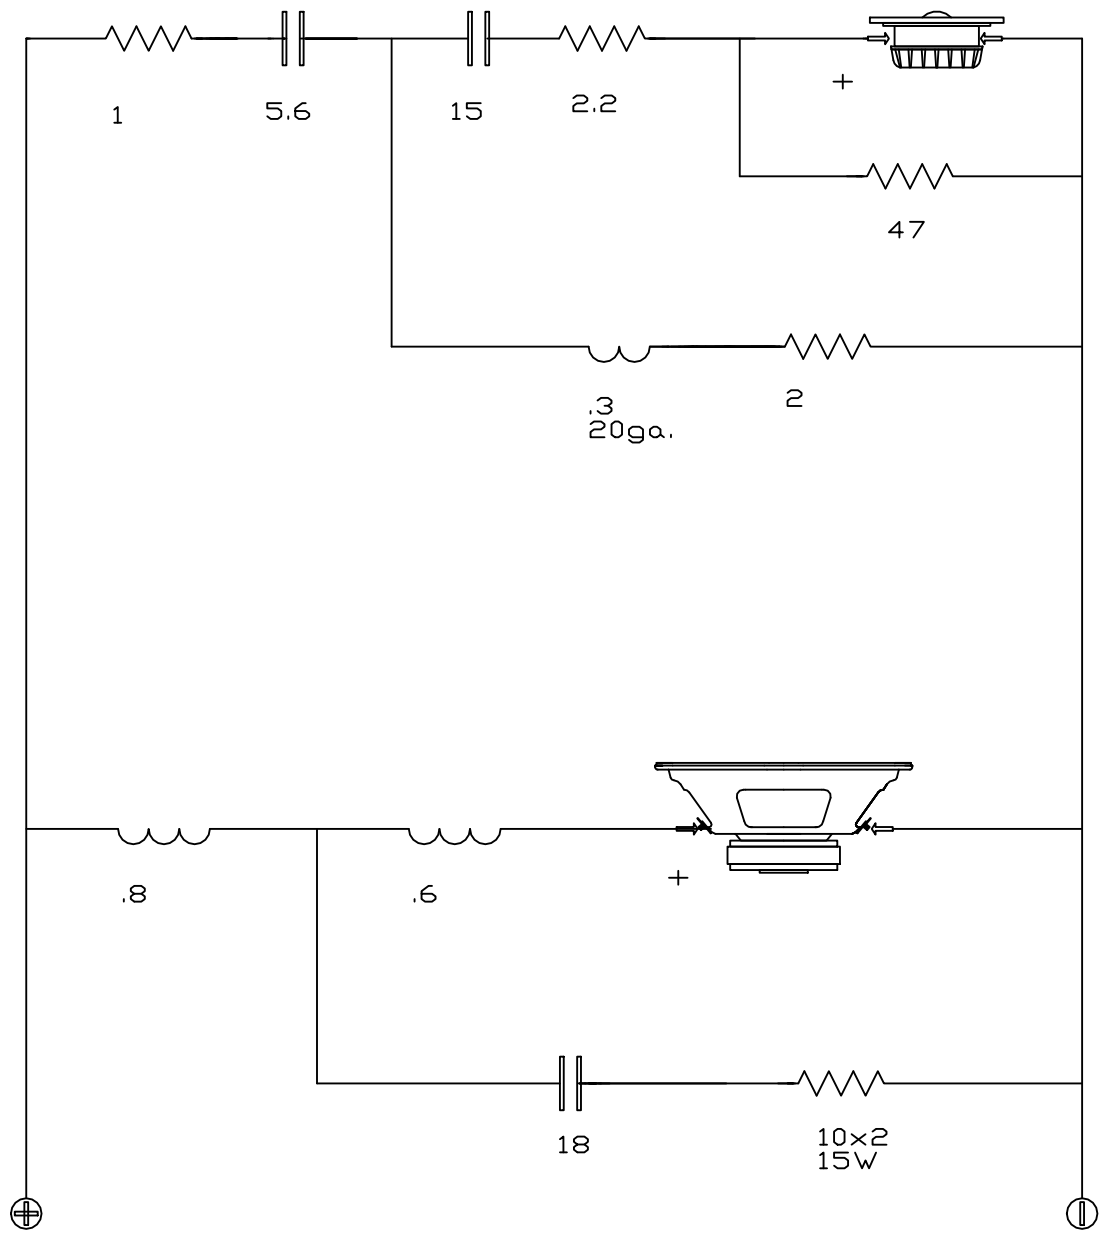

— DGL Entry:15, Name:15W/8434G-00 TZD SPLD

— DGL Entry: 2, Name:XT25TG30-4 VZD SPLD

— DGL Entry:15, Name:15W/8434G-00 TZD SPLD

— DGL Entry: 2, Name:XT25TG30-4 VZD SPLD

— DGL Entry:15, Name:15W/8434G-00 TZD SPLD

— DGL Entry: 2, Name:XT25TG30-4 VZD SPLD

W + \ T -

Graph 11 > System Acoustic On Axis Response:SPL,Phase

— DGL Entry:15, Name:15W/8434G-00 TZD SPLD
— DGL Entry: 2, Name:XT25TG30-4 VZD SPLD

CUSTOMER:

XT25TG30-4