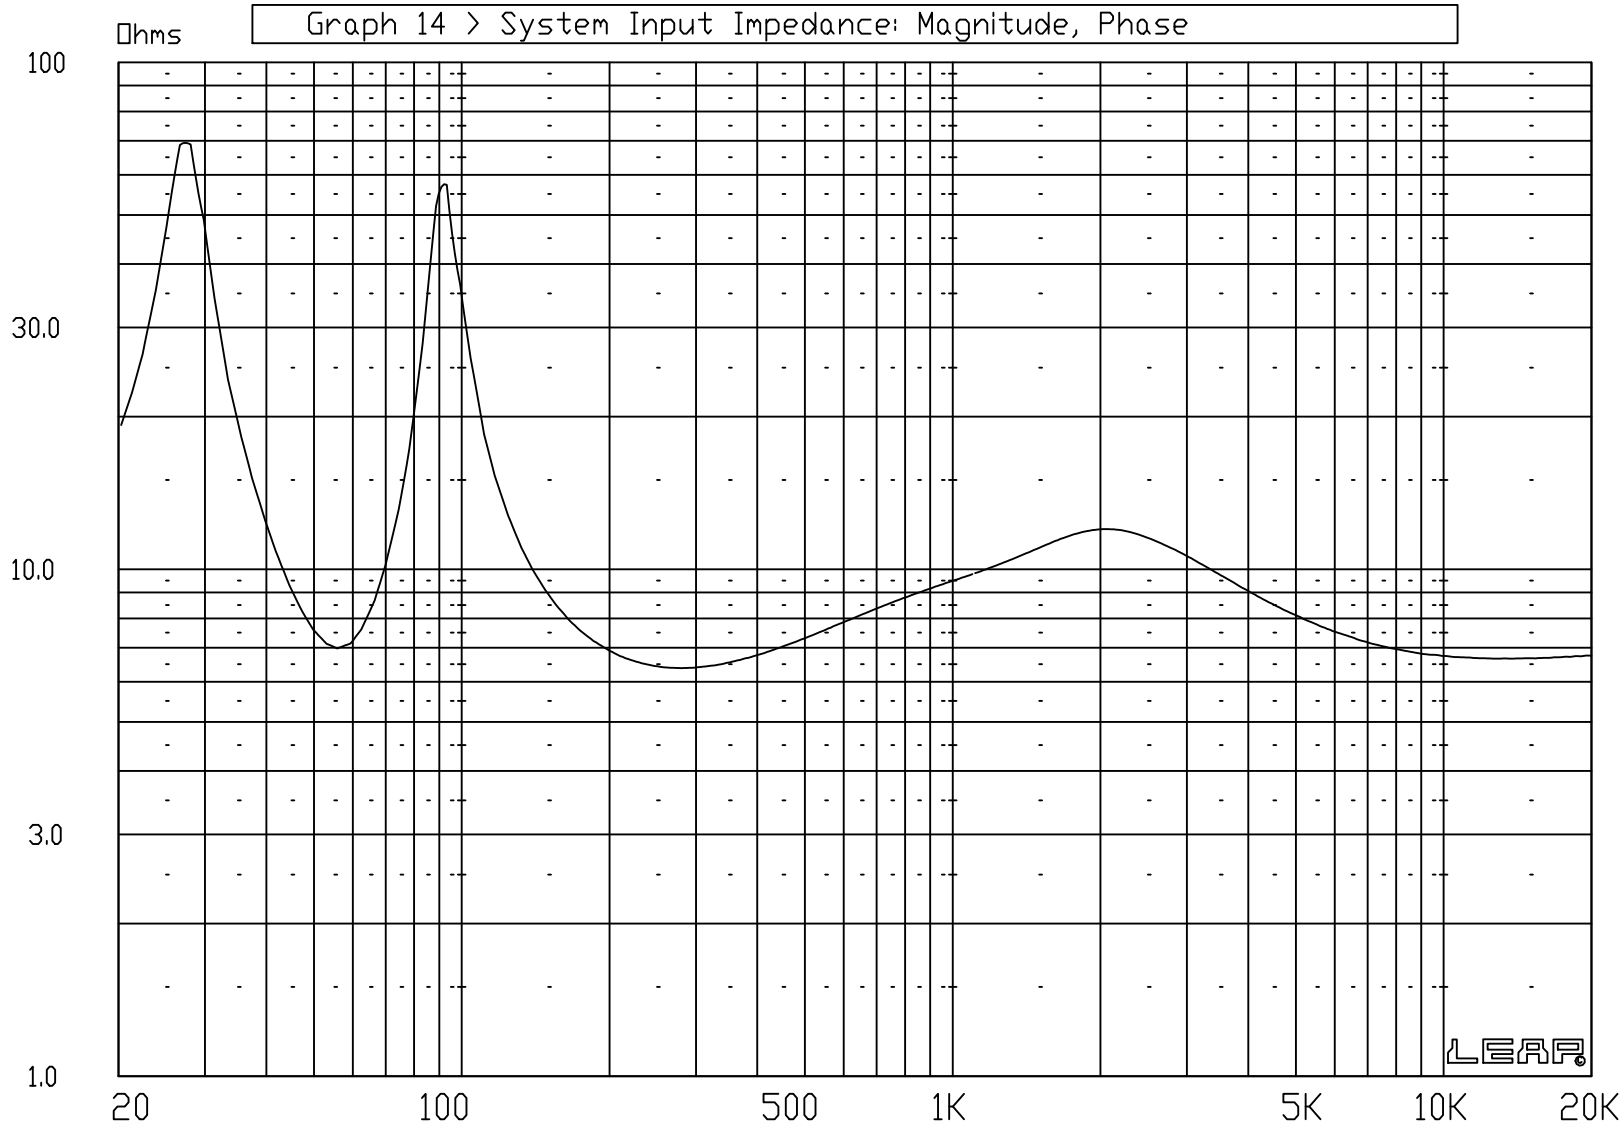

— DGL Entry:15, Name:15W/8434G-00 TZD SPLD

— DGL Entry: 2, Name:XT25TG30-4 VZD SPLD

— DGL Entry:15, Name:15W/8434G-00 TZD SPLD

— DGL Entry: 2, Name:XT25TG30-4 VZD SPLD

— DGL Entry:15, Name:15W/8434G-00 TZD SPLD

— DGL Entry: 2, Name:XT25TG30-4 VZD SPLD

W + \ T -

Graph 11 > System Acoustic On Axis Response:SPL,Phase

— DGL Entry:15, Name:15W/8434G-00 TZD SPLD
— DGL Entry: 2, Name:XT25TG30-4 VZD SPLD

CUSTOMER:

XT25TG30-4